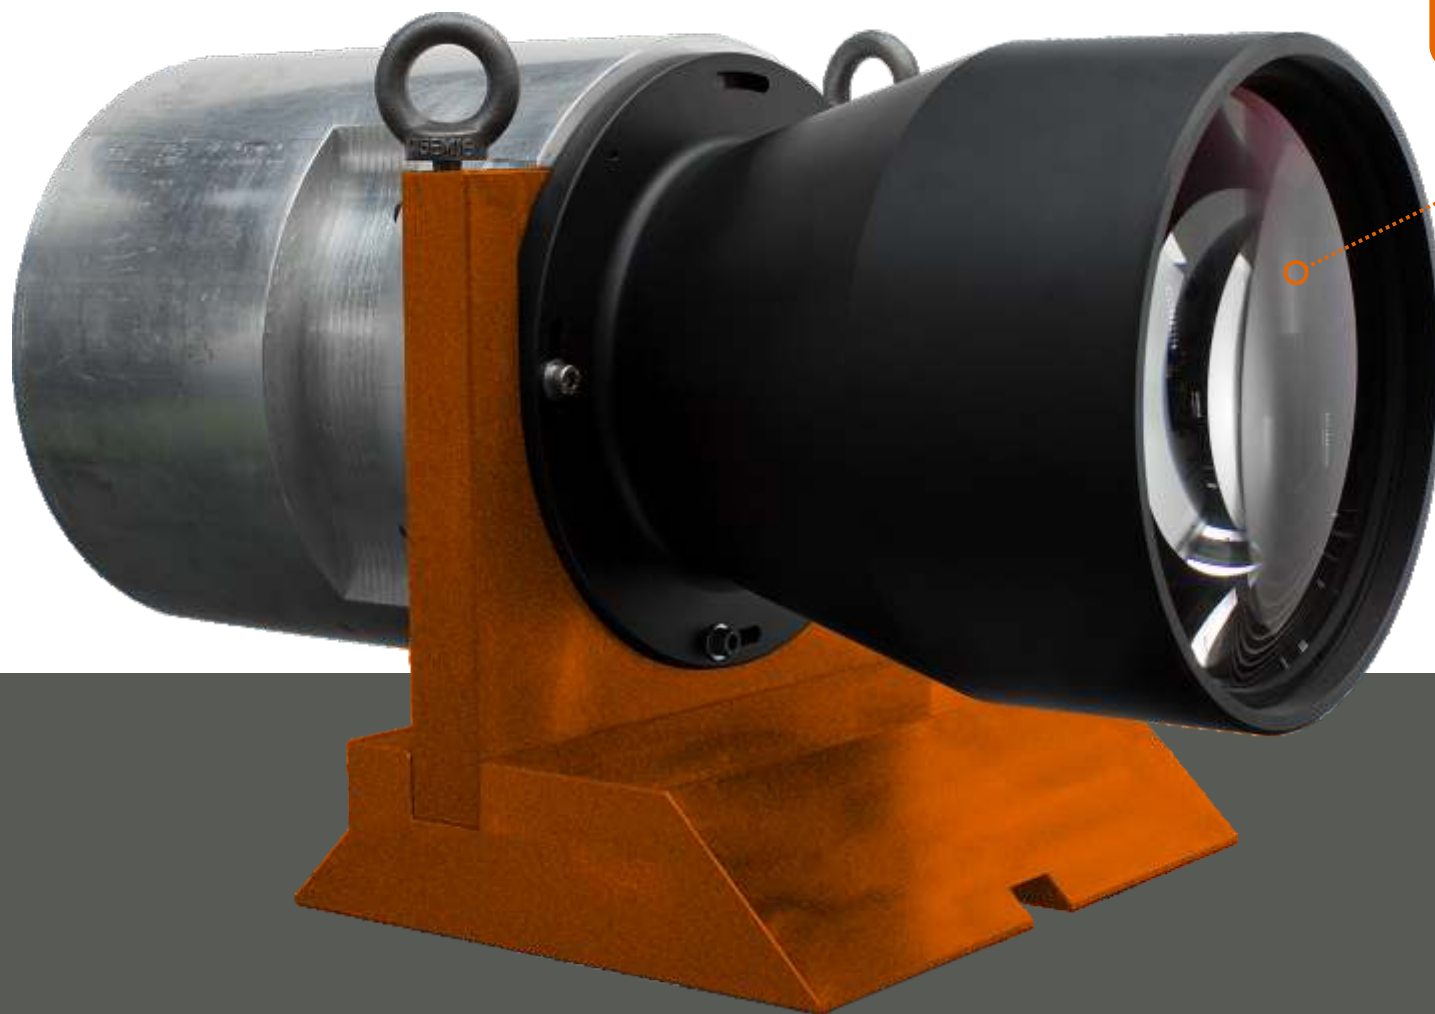

V.o.s. P.3

Questo gruppo ottico è particolarmente adatto a profili complessi, può essere usato su gabbie a 2, 3, 4, cilindri a gap variabile.

La telecamera va dimensionata in base alle esigenze del cliente.

This optical unit is particularly suitable for complex profiles, it can be used on 2, 3, 4, variable gap cylinders.

The camera must be sized according to customer needs.

V.O.S. P.3 altezza max sagoma variabile
V.O.S. P.3 variable profile height