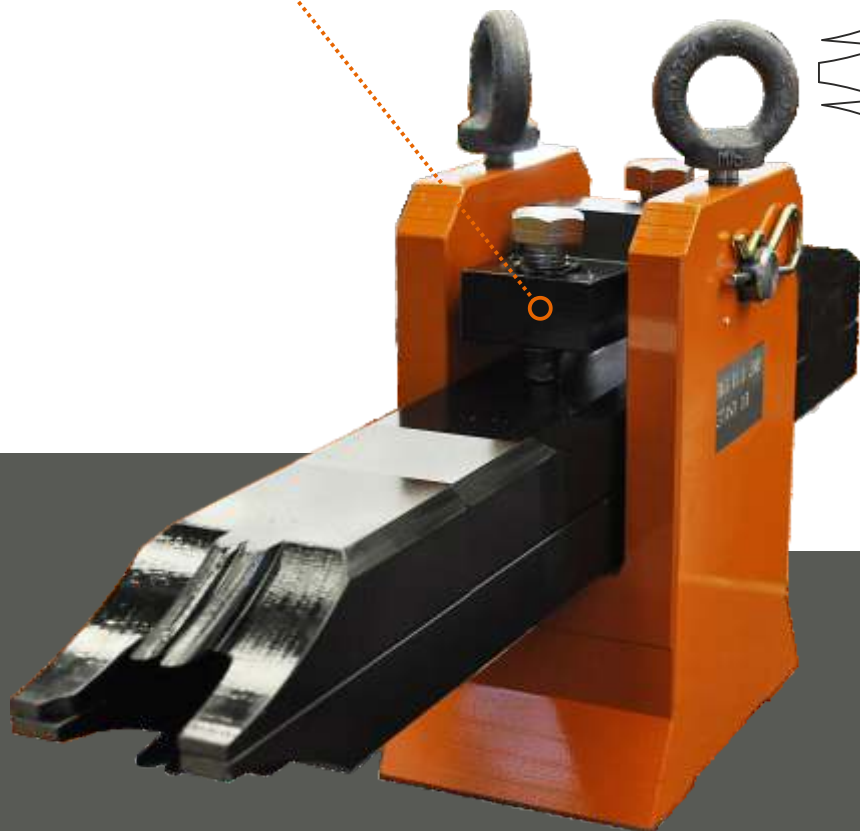

# Guide statiche in uscita tipo DLU

## Static exit guides type DLU

Sgancio rapido  
Quick release

Cassetta tipo	A	B	C	D	E	F	G	Vite
DLU 260	50	50	53	20	93	125	160	M20
DLU 380	80	80	83	23.5	130	152	160	M20
DLU 380/1	100	80	103	23.5	150	172	160	M20