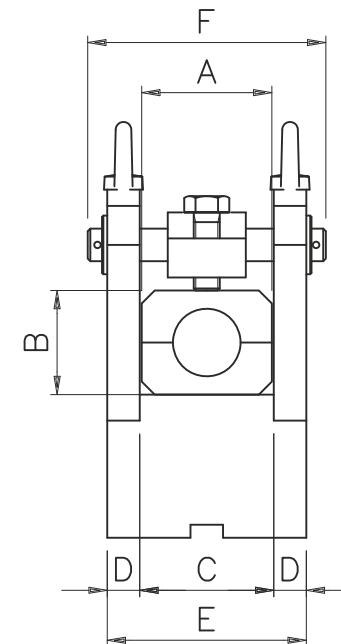

# Guide statiche in uscita tipo DLU

## Static exit guides type DLU

Sgancio rapido  
Quick release

Cassetta tipo	A	B	C	D	E	F	G	Vite
DLU 260	50	50	53	20	93	125	160	M20
DLU 380	80	80	83	23.5	130	152	160	M20
DLU 380/1	100	80	103	23.5	150	172	160	M20