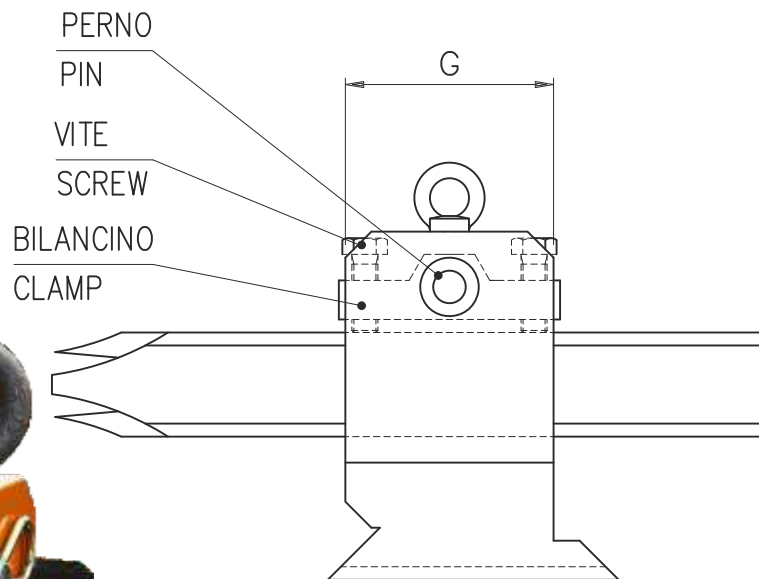

# Guide statiche in uscita tipo DLU

## Static exit guides type DLU

Sgancio rapido  
Quick release

Cassetta tipo	A	B	C	D	E	F	G	Vite
DLU 260	50	50	53	20	93	125	160	M20
DLU 380	80	80	83	23.5	130	152	160	M20
DLU 380/1	100	80	103	23.5	150	172	160	M20