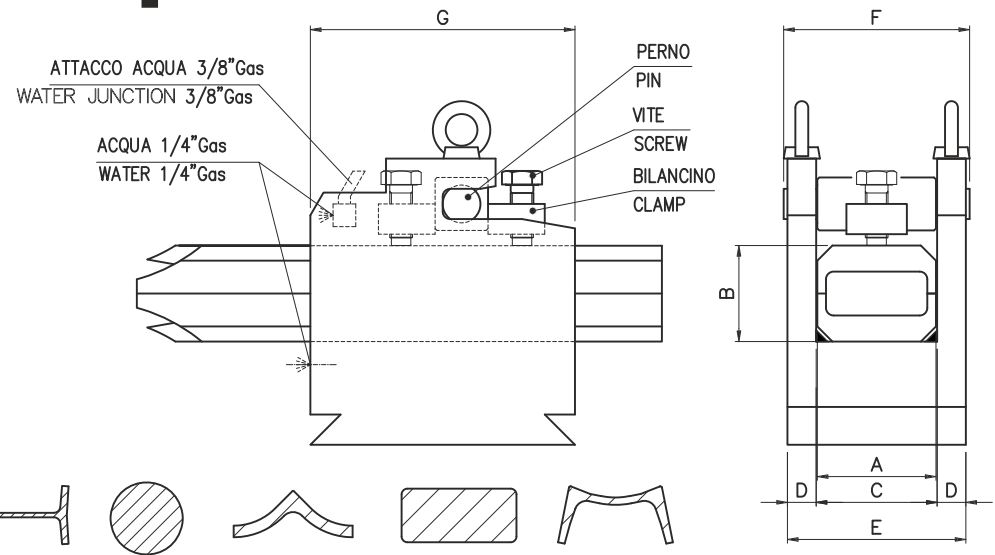

Guide statiche in uscita tipo DLU

Static exit guides type DLU

Sgancio rapido
Quick release

TYPE	A	B	C	D	E	F	G	Screw
DLU 380/2	120	80	123	23.5	170	180	160	M20
DLU 400	127	127	130	28	186	196	280	M24
DLU 450	157	127	160	28	216	230	280	M24
DLU 480	177	127	180	38	256	259	350	M24
DLU 500	197	127	200	38	276	290	350	M30
DLU 550	207	170	210	38	286	300	350	M30
DLU 580	237	170	240	38	316	330	350	M30
DLU 580/1	237	200	240	38	316	330	350	M30
DLU 600	267	170	270	38	346	358	350	M30
DLU 620	267	200	270	38	346	358	350	M30
DLU 620/1	267	230	270	38	346	358	350	M30
DLU 650	297	200	300	38	376	410	350	M30
DLU 650/2	297	225	300	38	376	410	350	M30
DLU 700	327	200	330	38	406	440	350	M30
DLU 700/1	347	300	350	38	426	440	350	M30