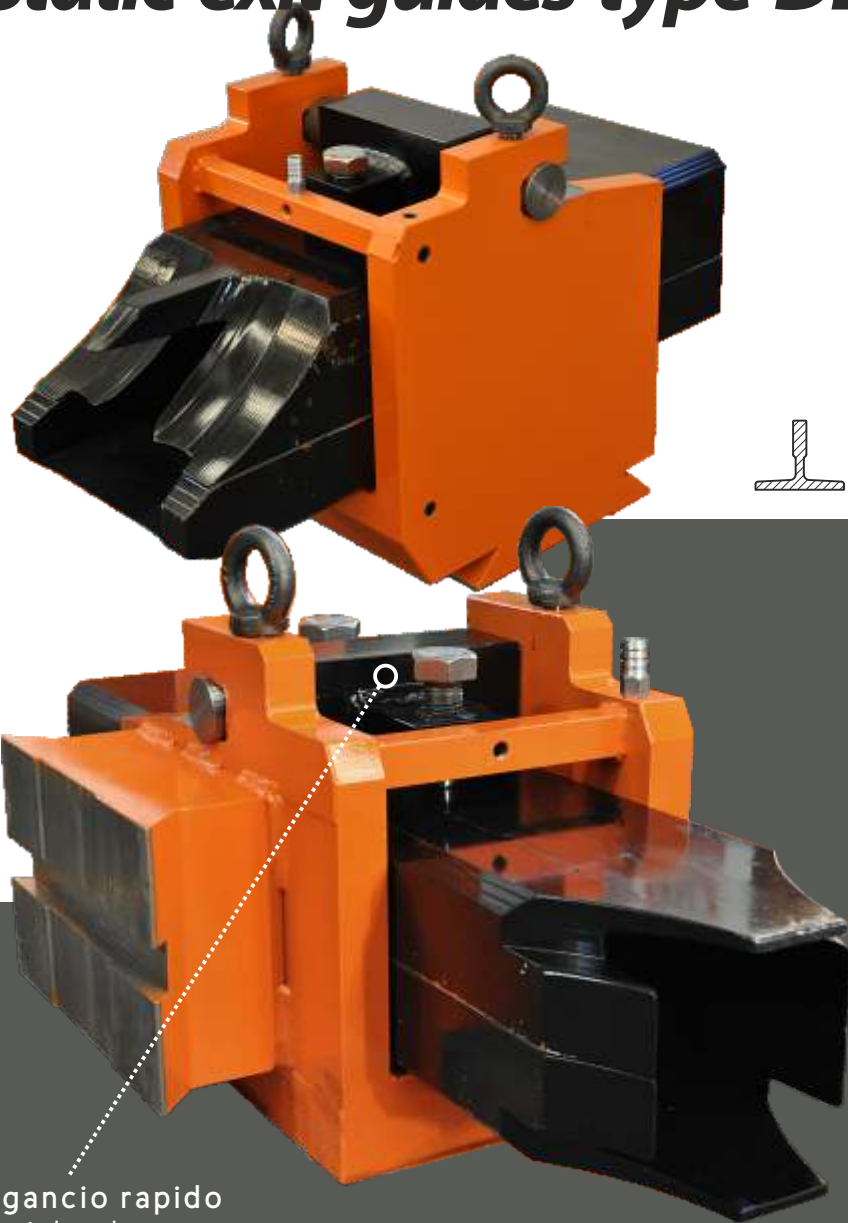

Guide statiche in uscita tipo DLU

Static exit guides type DLU

Sgancio rapido
Quick release

TYPE	A	B	C	D	E	F	G	Screw
DLU 380/2	120	80	123	23.5	170	180	160	M20
DLU 400	127	127	130	28	186	196	280	M24
DLU 450	157	127	160	28	216	230	280	M24
DLU 480	177	127	180	38	256	259	350	M24
DLU 500	197	127	200	38	276	290	350	M30
DLU 550	207	170	210	38	286	300	350	M30
DLU 580	237	170	240	38	316	330	350	M30
DLU 580/1	237	200	240	38	316	330	350	M30
DLU 600	267	170	270	38	346	358	350	M30
DLU 620	267	200	270	38	346	358	350	M30
DLU 620/1	267	230	270	38	346	358	350	M30
DLU 650	297	200	300	38	376	410	350	M30
DLU 650/2	297	225	300	38	376	410	350	M30
DLU 700	327	200	330	38	406	440	350	M30
DLU 700/1	347	300	350	38	426	440	350	M30