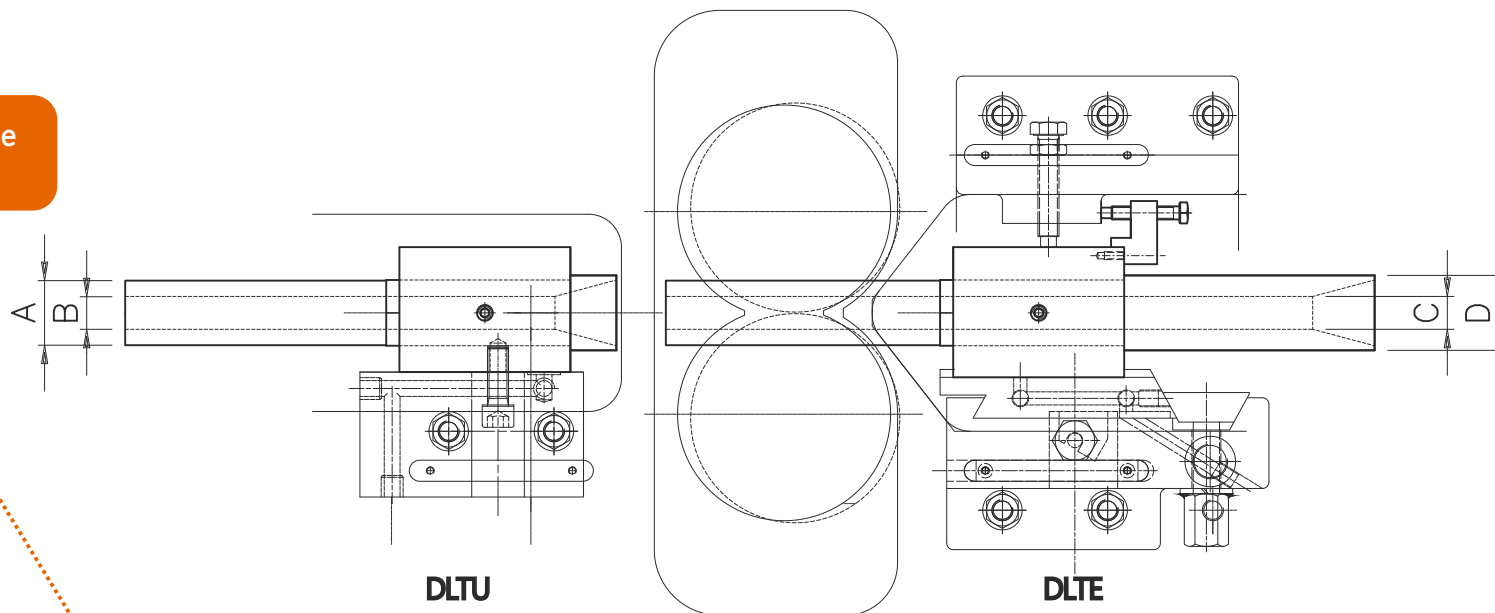

Guide salto gabbia tipo DLTE 230 - DLTU 230

Stand jump guides type DLTE 230 - DLTU 230

Guida con trattamento anti-ossidante
Guide with anti-oxidant treatment

DLTU

DLTE

TYPE	A	B	C	D
DLTE	.	.	25	57
DLTU	49	25	.	.