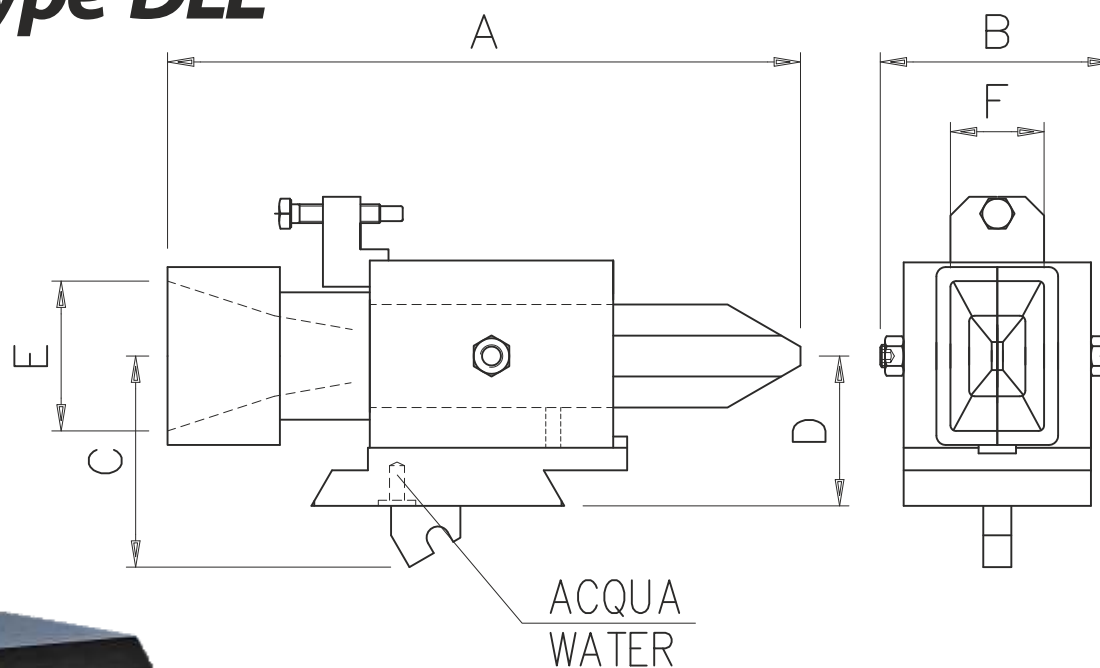

Guide in entrata per monoblocco tipo DLE

Monobloc entry guide type DLE

Guida con trattamento anti-ossidante
Guide with anti-oxidant treatment

TYPE	A	B	C	D	E	F
DLE 230	338	125	113	80	80	50